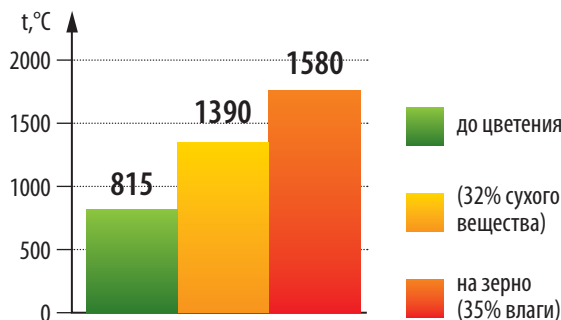

# 180

очень ранний

СЕЗОН 2018

**14** рядов  
в початке

**40** зерен  
в ряду

**270** грамм – масса  
1000 зерен

**230**  
сантиметров –  
высота растения

**75**  
высота крепления  
початка, см

Направление  
использования: **ЗЕРНО,  
СИЛОС, КАРНАЖ**

Положение  
крепления листа:  
**ПОЛУ-ПОДНЯТОЕ**

**РЕКОМЕНДУЕТСЯ  
ПОД ПРЯМОЙ  
ПОСЕВ**

**РЕКОМЕНДУЕМАЯ НОРМА  
ВЫСЕВА (тысяч зерен/га):**

**70–80** для засушливых зон

**90–100** для зон достаточного  
увлажнения

**100–110** для орошаемых зон

**СУММА ЭФФЕКТИВНЫХ  
ТЕМПЕРАТУР (база 6°C)**

**aspria**  
seeds  
www.aspria-seeds.com

**СИЛЬНЫЕ СТОРОНЫ:**

- среднерослый гибрид
- очень ранний
- хорошее состояние стебля в конце цикла