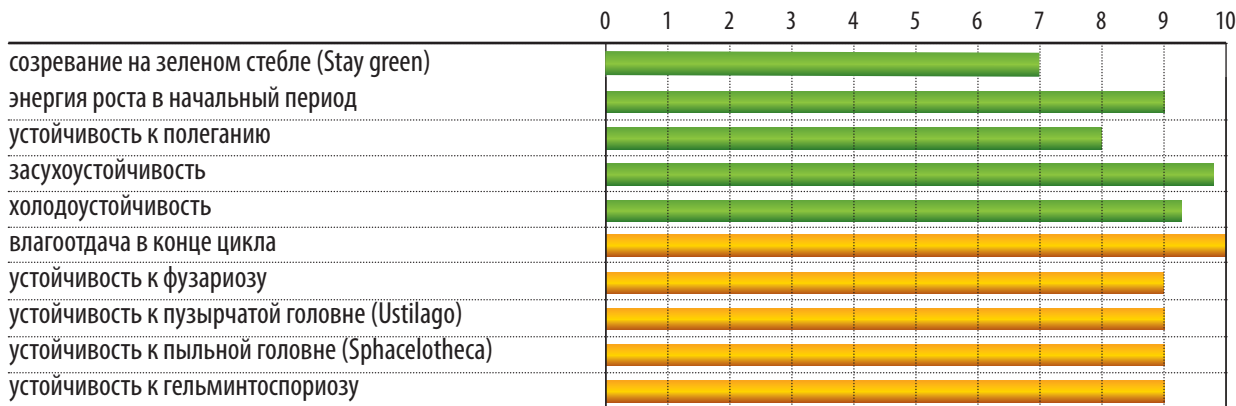

Направление  
использования: **ЗЕРНО,  
СИЛОС, КАРНАЖ**

Положение  
крепления листа:  
**ПОЛУ-ПОДНЯТОЕ**

**РЕКОМЕНДУЕТСЯ  
ПОД ПРЯМОЙ  
ПОСЕВ**

**РЕКОМЕНДУЕМАЯ НОРМА  
ВЫСЕВА (тысяч зерен/га):**

**70–80** для засушливых зон

**90–100** для зон достаточного  
увлажнения

**100–110** для орошаемых зон

**СУММА ЭФФЕКТИВНЫХ  
ТЕМПЕРАТУР (база 6°C)**

**aspria**  
seeds  
www.aspria-seeds.com

**СИЛЬНЫЕ СТОРОНЫ:**

- среднерослый гибрид
- очень ранний
- хорошее состояние стебля в конце цикла