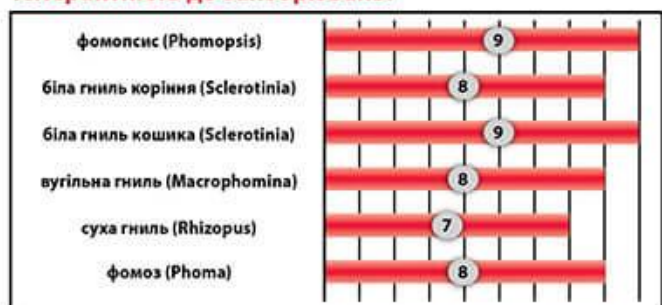

Толерантність до захворювань:

Бали (1 – 9)

Рекомендації:

- гібрид адаптований до вирощування в регіонах зі скороченим періодом вегетації
- рекомендований для західних, центральних та північних областей
- не рекомендуємо для Півдня України

Рекомендована густина на момент збирання:

- зона достатнього зволоження: 55-60 тис./га
- зона недостатнього зволоження: 50-55 тис./га